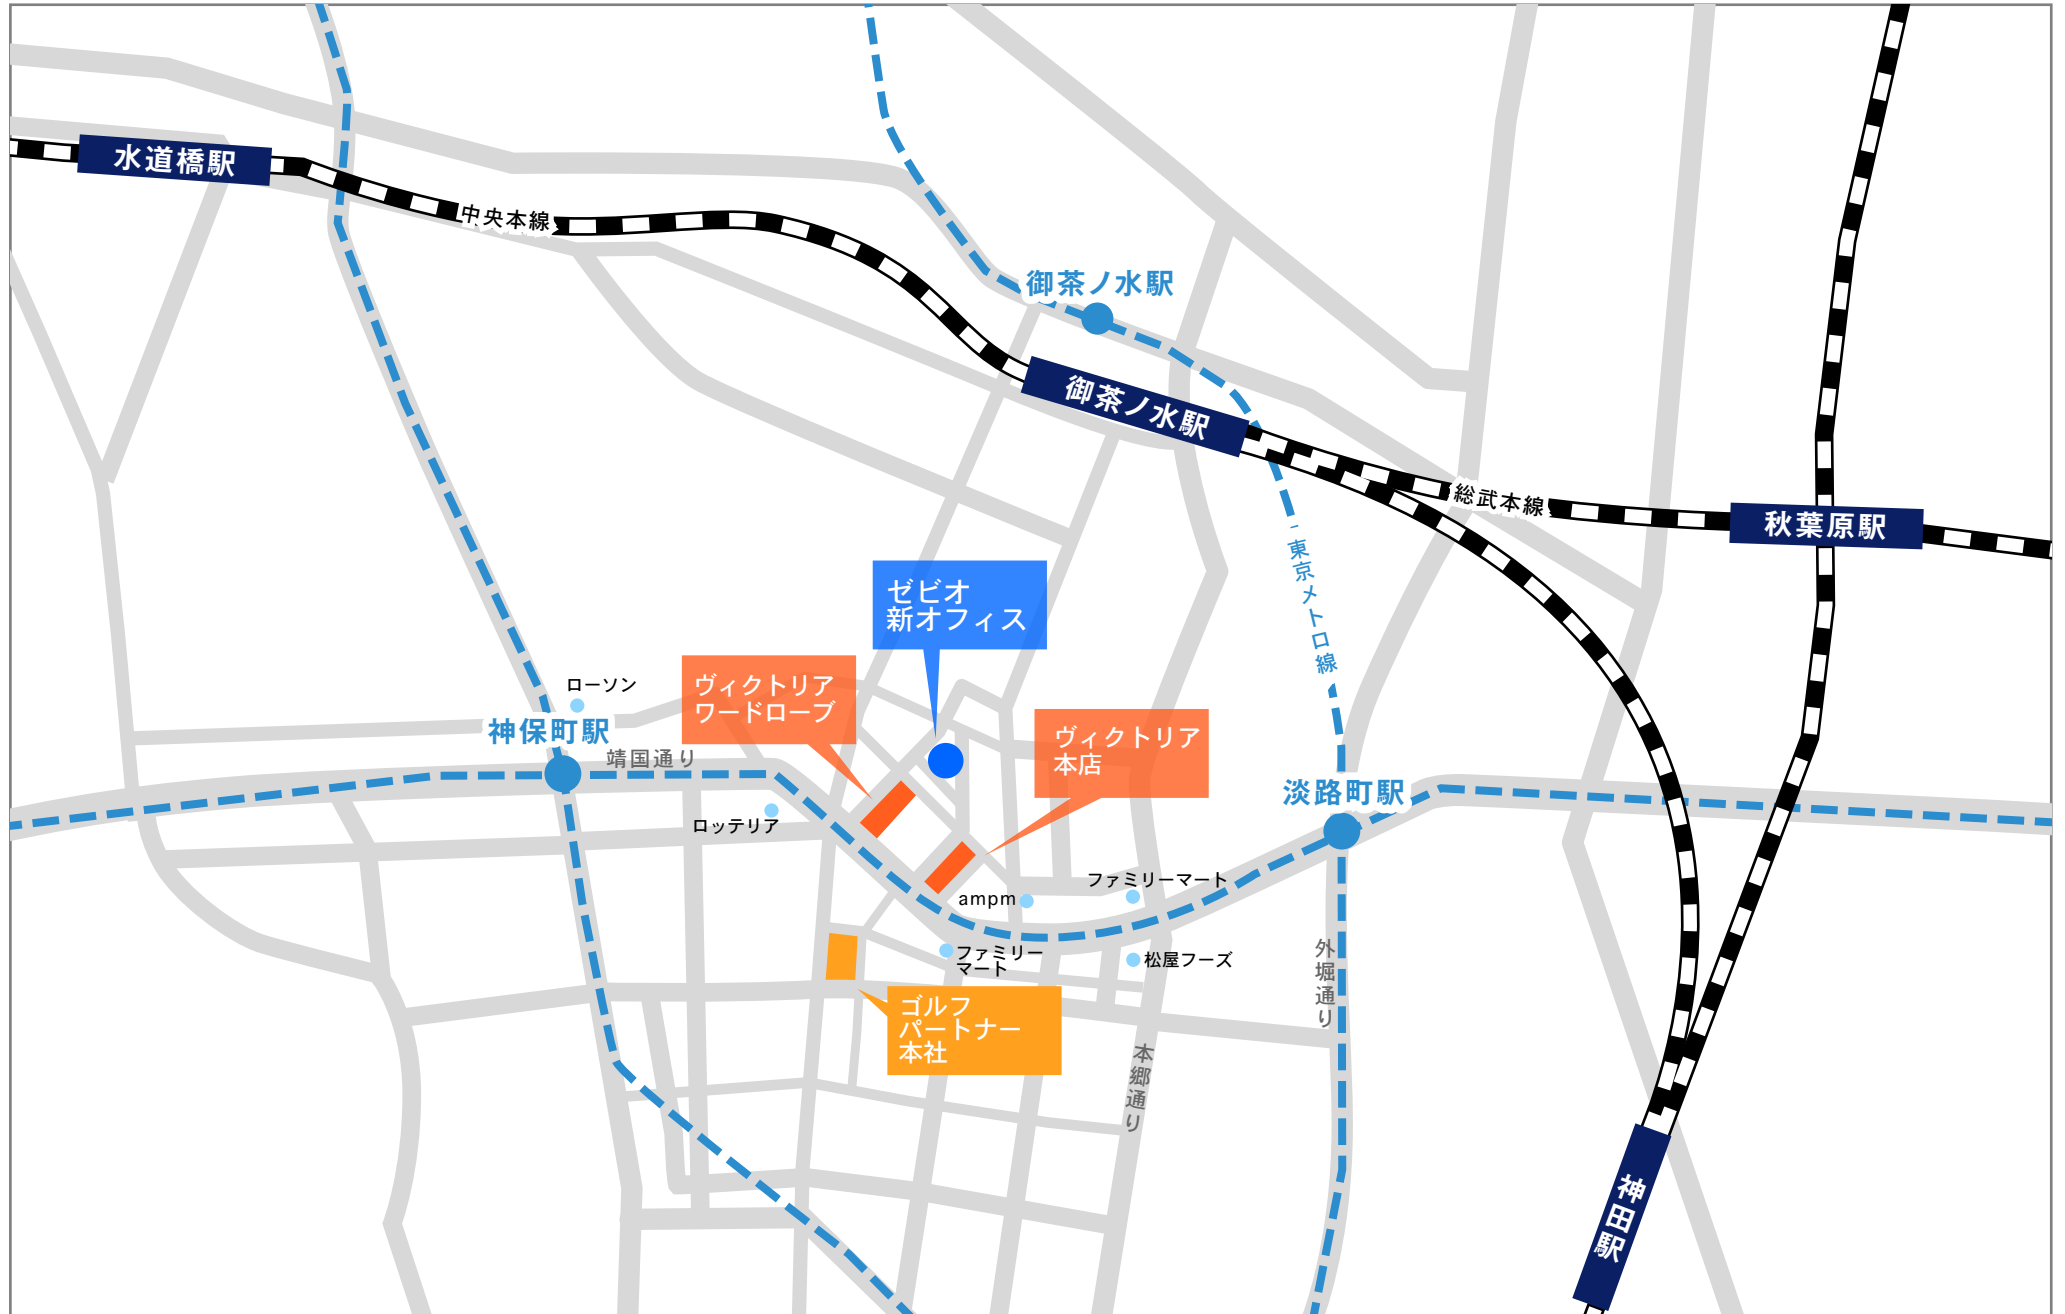

東京オフィス

〒101-0052 東京都千代田区神田小川町3-26-8 神田小川町ビル

本社オフィス

〒963-8024 福島県郡山市朝日3-7-35